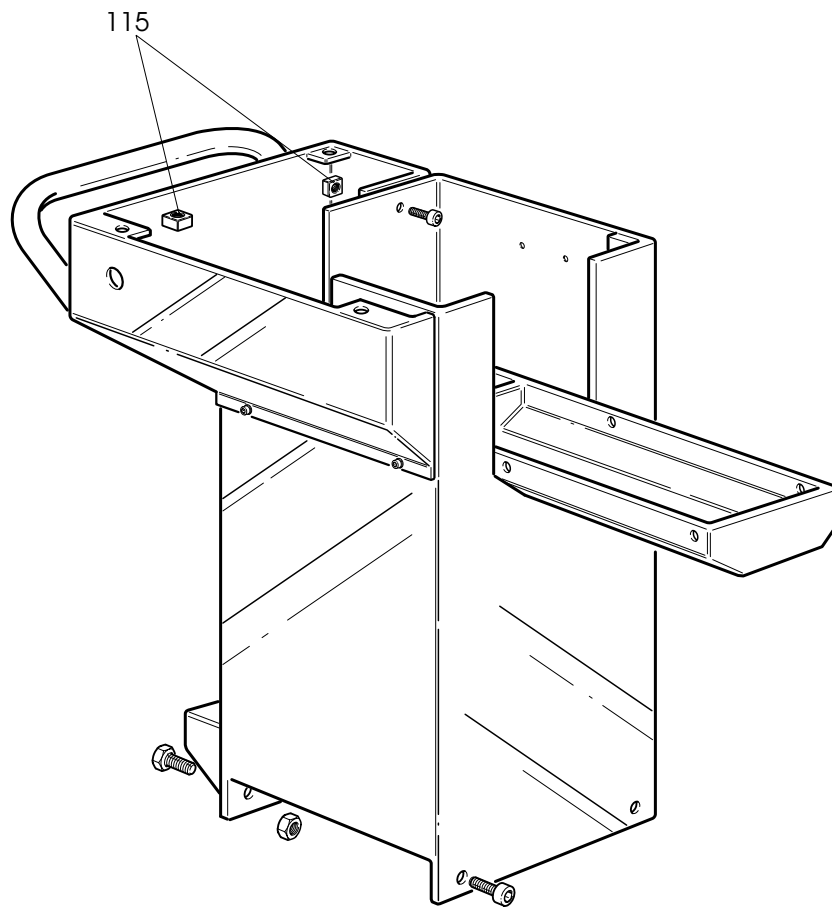

**Codici****Codes**

0103	900439488	TARGHETTA	DATA PLATE	TYPENSCHILD	PLAQUETTE
0105	900344955	RUOTA	WHEEL	RAD	ROUE
0113	900344957	PERNO	PIN	ZAPFEN	PIVOT
0115	950425107	DADO	NUT	MUTTER	ECROU
0118	900440244	PROTEZIONE	SHIELD	ABDECKUNG	PROTECTION
0119	900444946	RUOTA	WHEEL	RAD	ROUE
0120	900432480	MANOPOLA	KNOB	BALLENGRIFF	BOUTON
0121	900421227	GRANO	GRUB SCREW	MADENSCHRAUBE	ERGOT