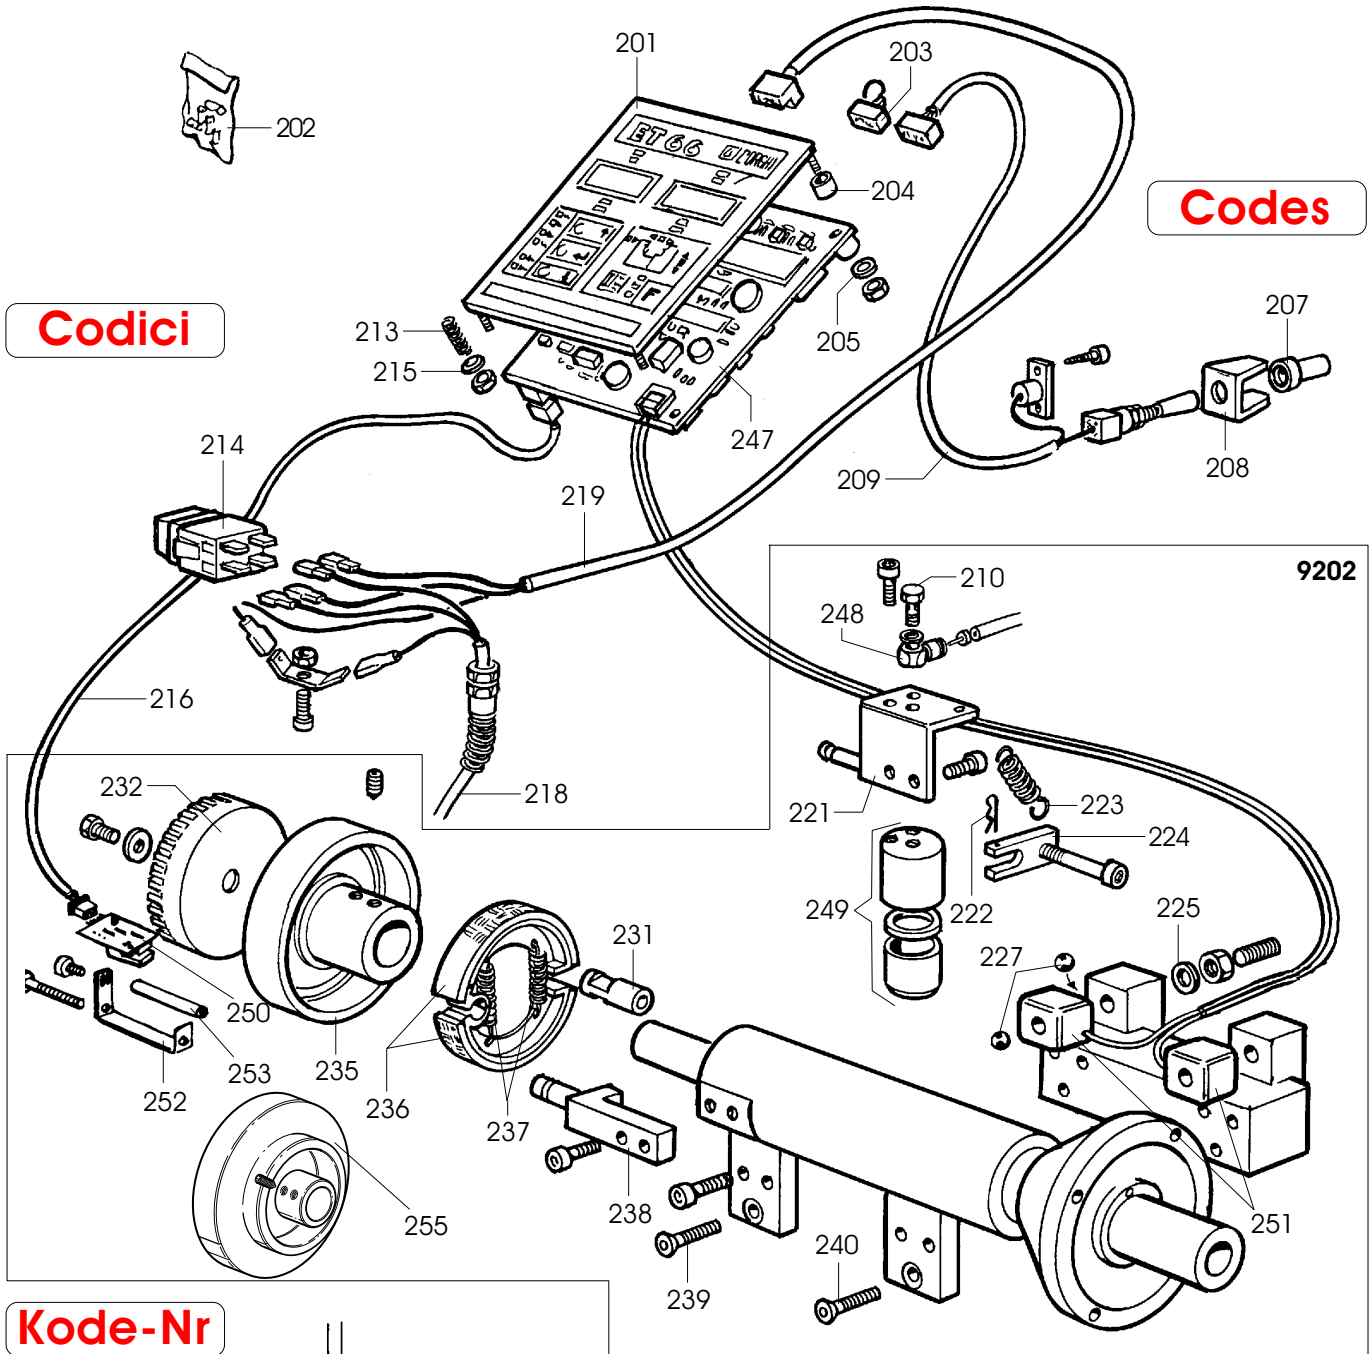

Codici

Codes

Kode-Nr

Codes