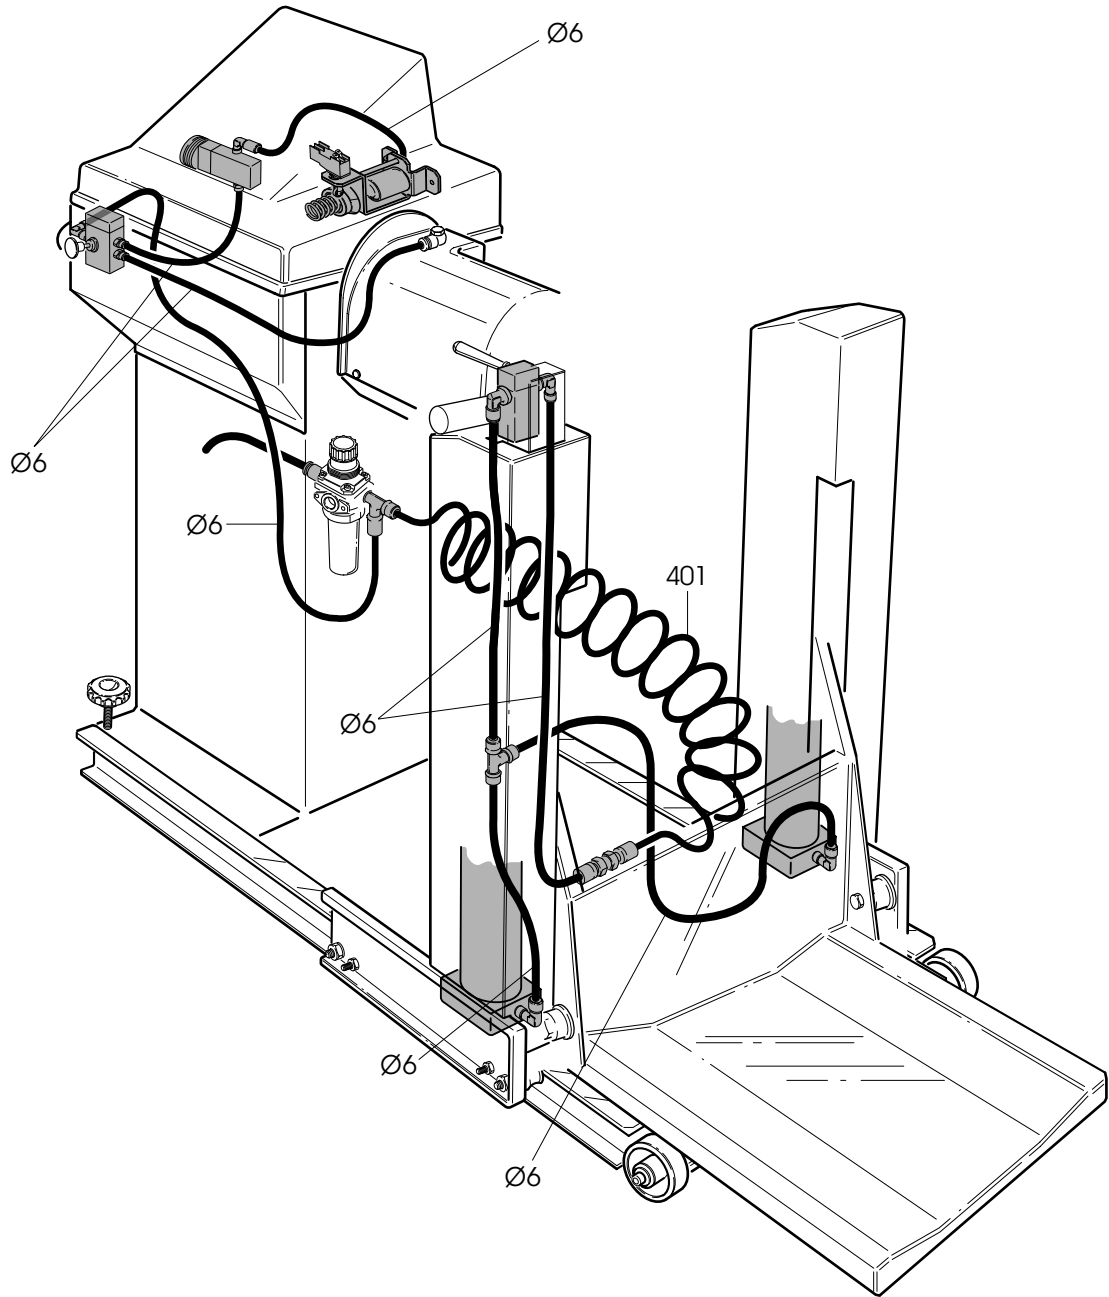

Ø6 900701684 TUBO
0401 900440016 TUBO

PIPE
PIPE

ROHR
ROHR

TUYAU
TUYAU