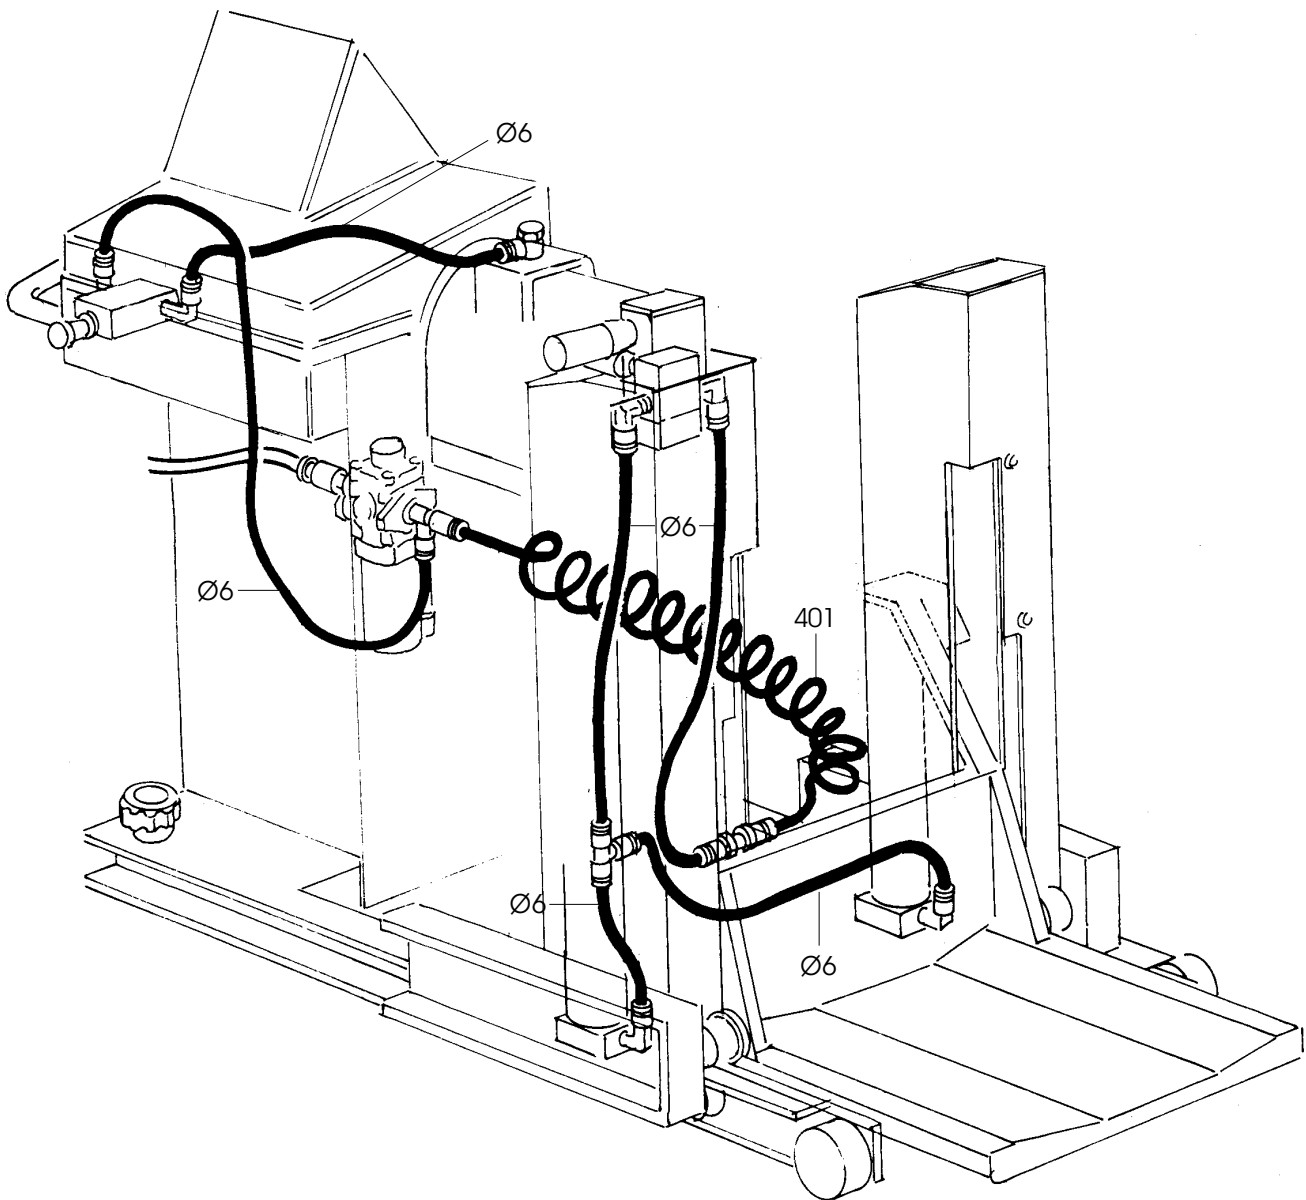

**Codici**

**Codes**

**Kode-Nr**

**Codes**

0243	900415279	SILENZIATORE	SILENCER	SCHALLDAEMPFER	SILENCIEUX
0244	900438664	RACCORDO	CONNECTOR	ANSCHLUSS	RACCORD
0301	900439238	MANOPOLA	KNOB	BALLENGRIFF	BOUTON
0302	900445039	COLONNETTA	STUD	SCHRAUBENBOLZEN	COLONNETTE
0303	900435644	VALVOLA	VALVE	VENTIL	VANNE
0304	900440541	TAPPO	PLUG	STOPFEN	BOUCHON
0305	900344941	COPERCHIO	LID	DECKEL	COUVERCLE
0306	900445031	TAPPO	PLUG	STOPFEN	BOUCHON
0308	900444342	MANOPOLA	KNOB	BALLENGRIFF	BOUTON
0309	900344940	CARTER	CASING	GEHAUSE	CARTER
0310	900345032	RONDELLA	WASHER	UNTERLEGSCHIEBE	RONDELLE
0311	900244938	ROTELLA	WHEEL	RAEDCHEN	ROULETTE
0312	900344998	DISTANZIALE	SPACER	ABSTANDSSTUECK	ENTRETOISE
0313	900424936	BASSETTA	BASE	KLEMMENBRETT	PETITE BASE
0314	900244995	CILINDRO	CYLINDER	ZYLINDER	CYLINDRE
0315	900432315	RACCORDO	CONNECTOR	ANSCHLUSS	RACCORD
0316	900344999	PERNO	PIN	ZAPFEN	PIVOT
0317	900344907	PERNO	PIN	ZAPFEN	PIVOT
0318	900440013	RACCORDO	CONNECTOR	ANSCHLUSS	RACCORD
0319	900344996	PERNO	PIN	ZAPFEN	PIVOT
0321	900333683	STAFFA	BRACKET	KLAUE	ETRIER
0322	900441899	GIUNTO	COUPLING	KUPPLUNG	ACCOUPLLEMENT
0323	900441900	GIUNTO	COUPLING	KUPPLUNG	ACCOUPLLEMENT
0324	900444925	RACCORDO	CONNECTOR	ANSCHLUSS	RACCORD
0325	900245486	KIT GUARNIZIONI	SEALS KIT	DICHTUNGSATZ	KIT JOINTS
0326	900434617	FILTRO	FILTER	FILTER	FILTRE
0327	900434818	MANOMETRO	PRESSURE GAUGE	DRUCKMESSER	MANOMETRE
0328	900346480	CARTER	CASING	GEHAUSE	CARTER
0329	900346594	COPERCHIO	LID	DECKEL	COUVERCLE