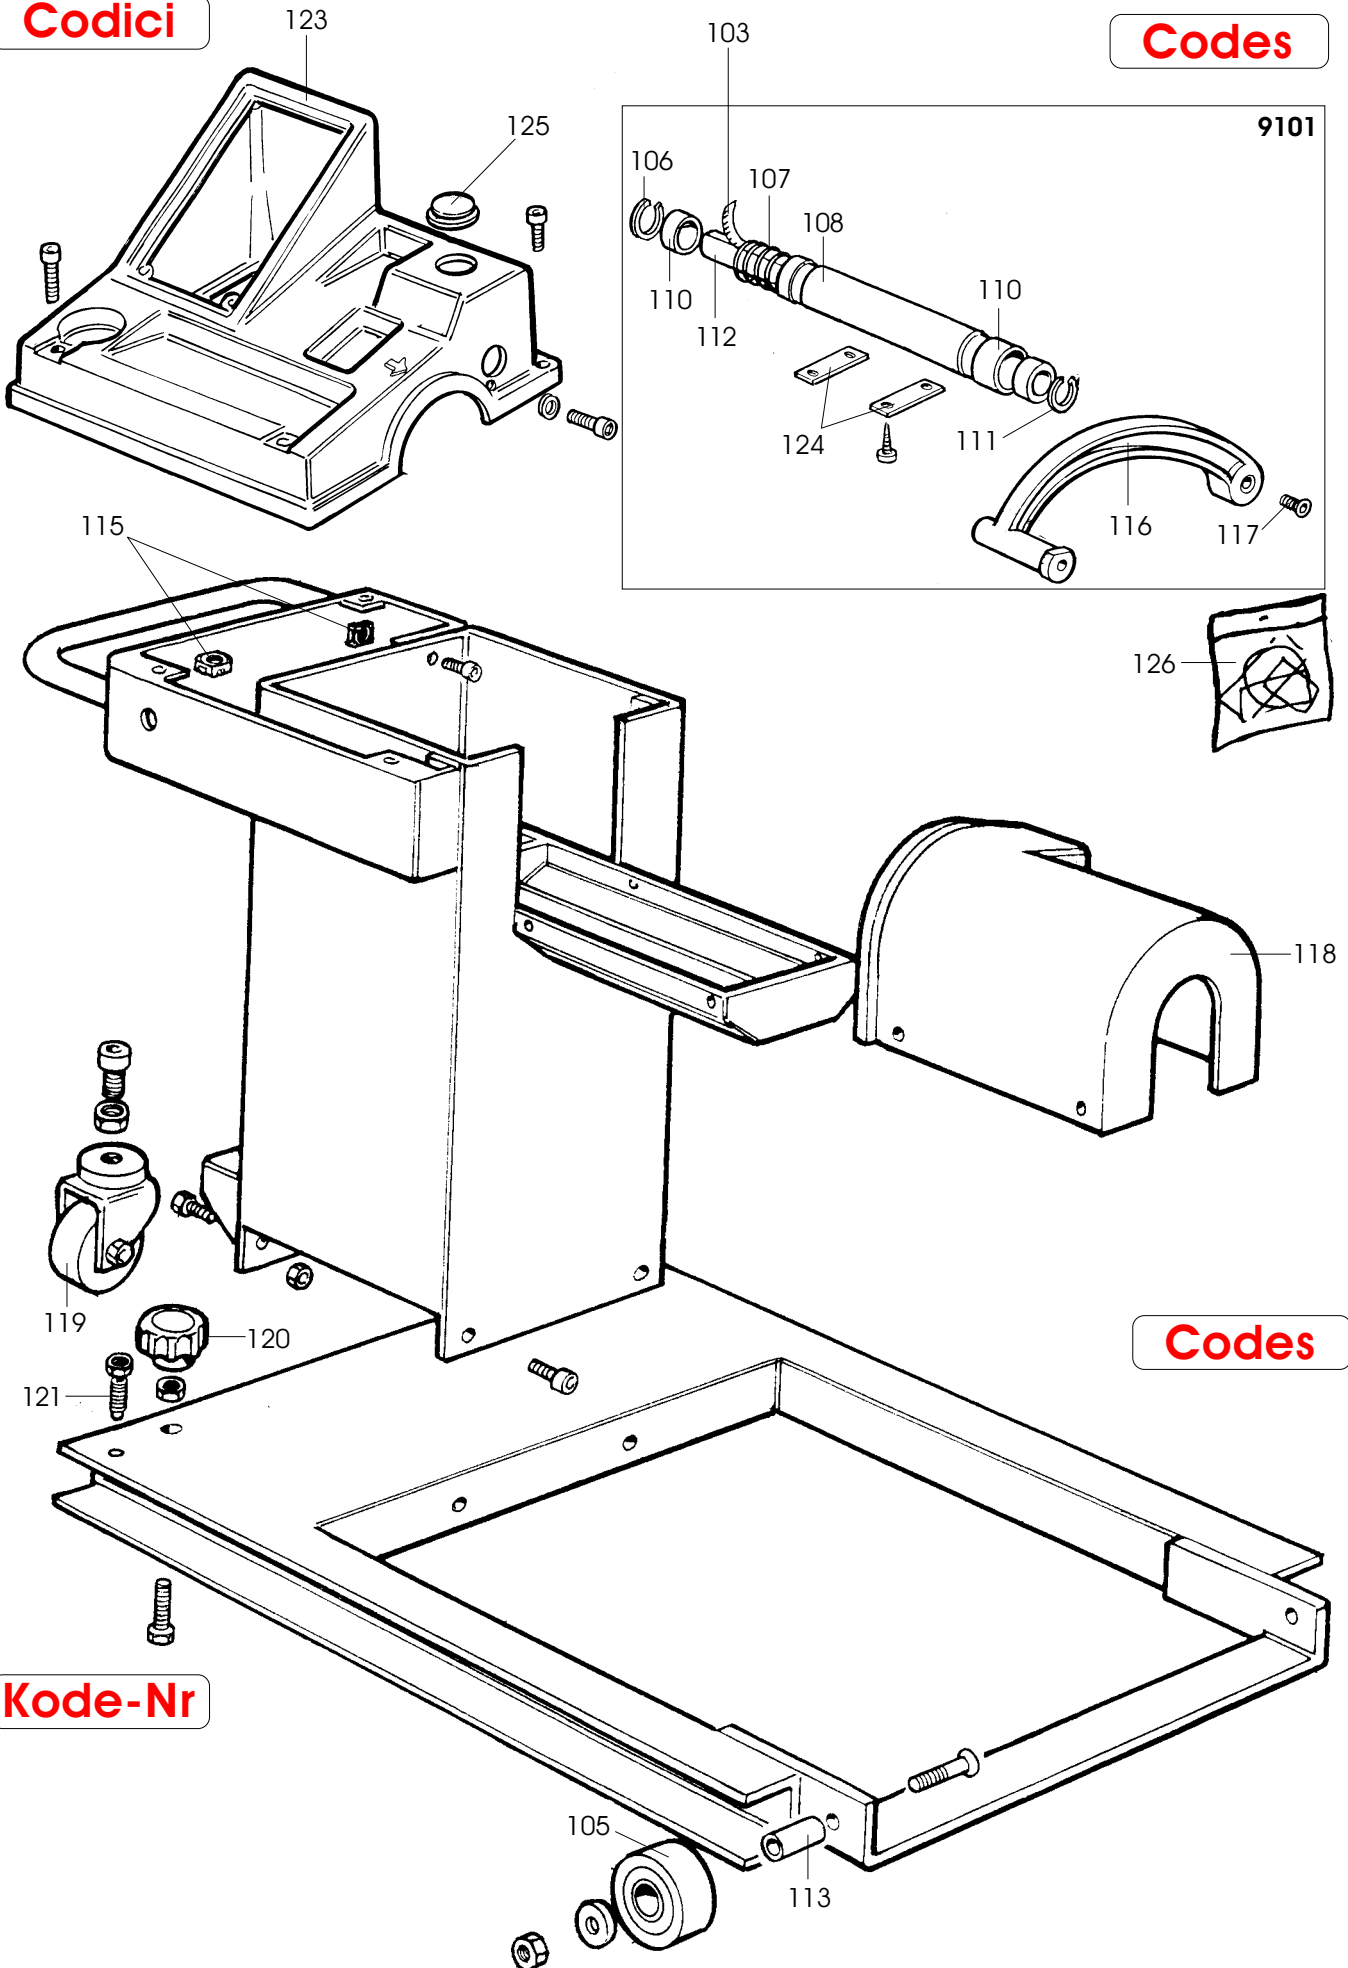

## PEZZI DI RICAMBIO SPARE PARTS LIST ERSATZTEILLISTE PIECES DE RECHANGE

In produzione da  
Production from  
Herstellung ab  
Production

**09 / 97**

Versione

**2.0**

Der Katalog Ersatzteile stellt keine Genehmigung zu eigenmächtigen Eingriffen dar (mit Ausnahme jener im Handbuch beschriebenen), sondern er soll den Anwender in die Lage versetzen, dem technischen Service präzise Informationen zu liefern, um die Reparaturzeiten zu verkürzen.

**Codici****Codes**

0103	900439488	TARGHETTA	DATA PLATE	TYPENSCHILD	PLAQUETTE
0105	900344955	RUOTA	WHEEL	RAD	ROUE
0113	900344957	PERNO	PIN	ZAPFEN	PIVOT
0115	950425107	DADO	NUT	MUTTER	ECROU
0118	900440244	PROTEZIONE	SHIELD	ABDECKUNG	PROTECTION
0119	900444946	RUOTA	WHEEL	RAD	ROUE
0120	900432480	MANOPOLA	KNOB	BALLENGRIFF	BOUTON
0121	900421227	GRANO	GRUB SCREW	MADENSCHRAUBE	ERGOT