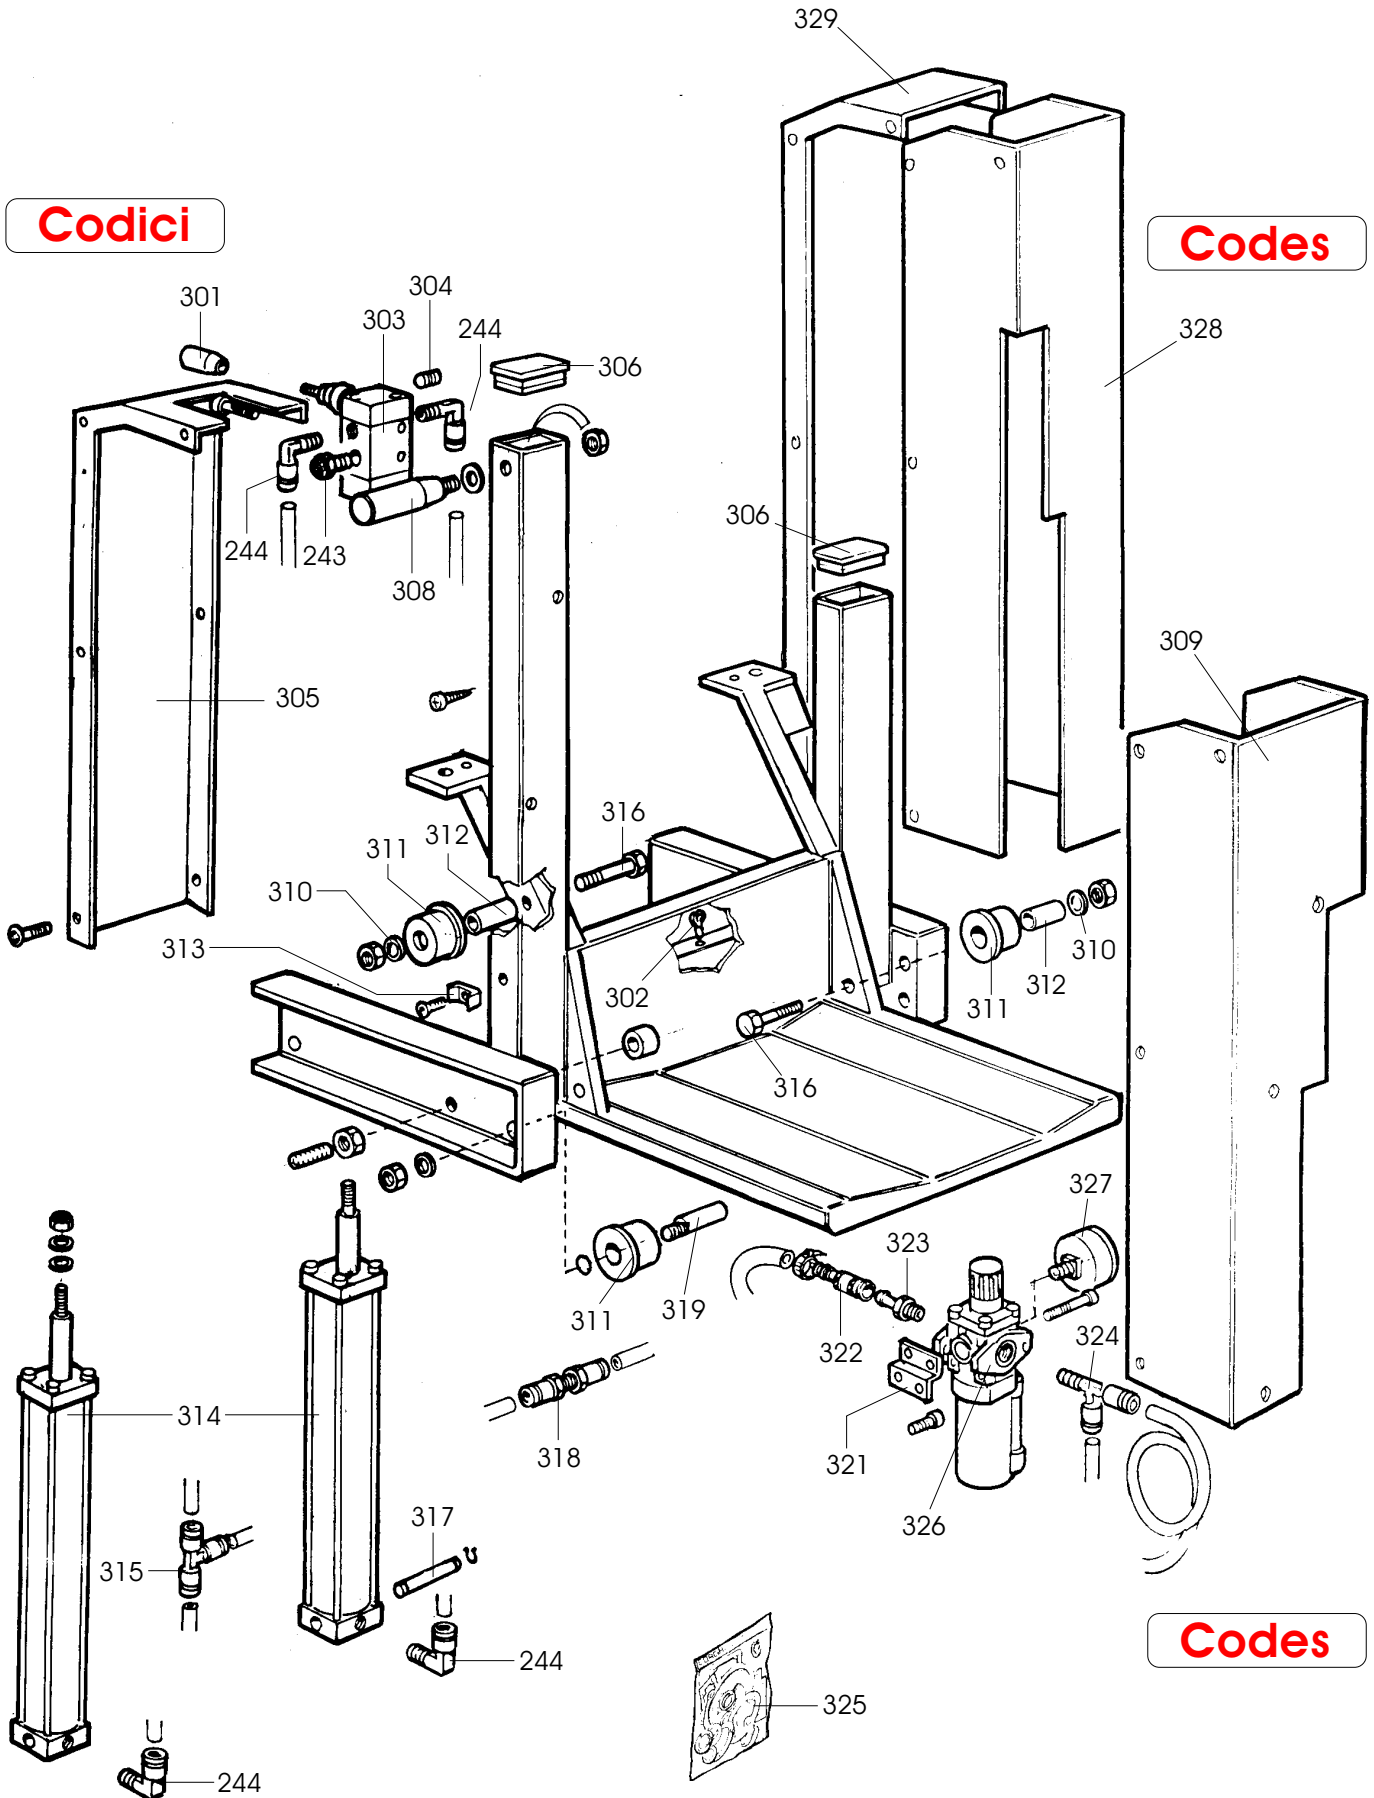

Codici

Codes

Kode-Nr

Codes