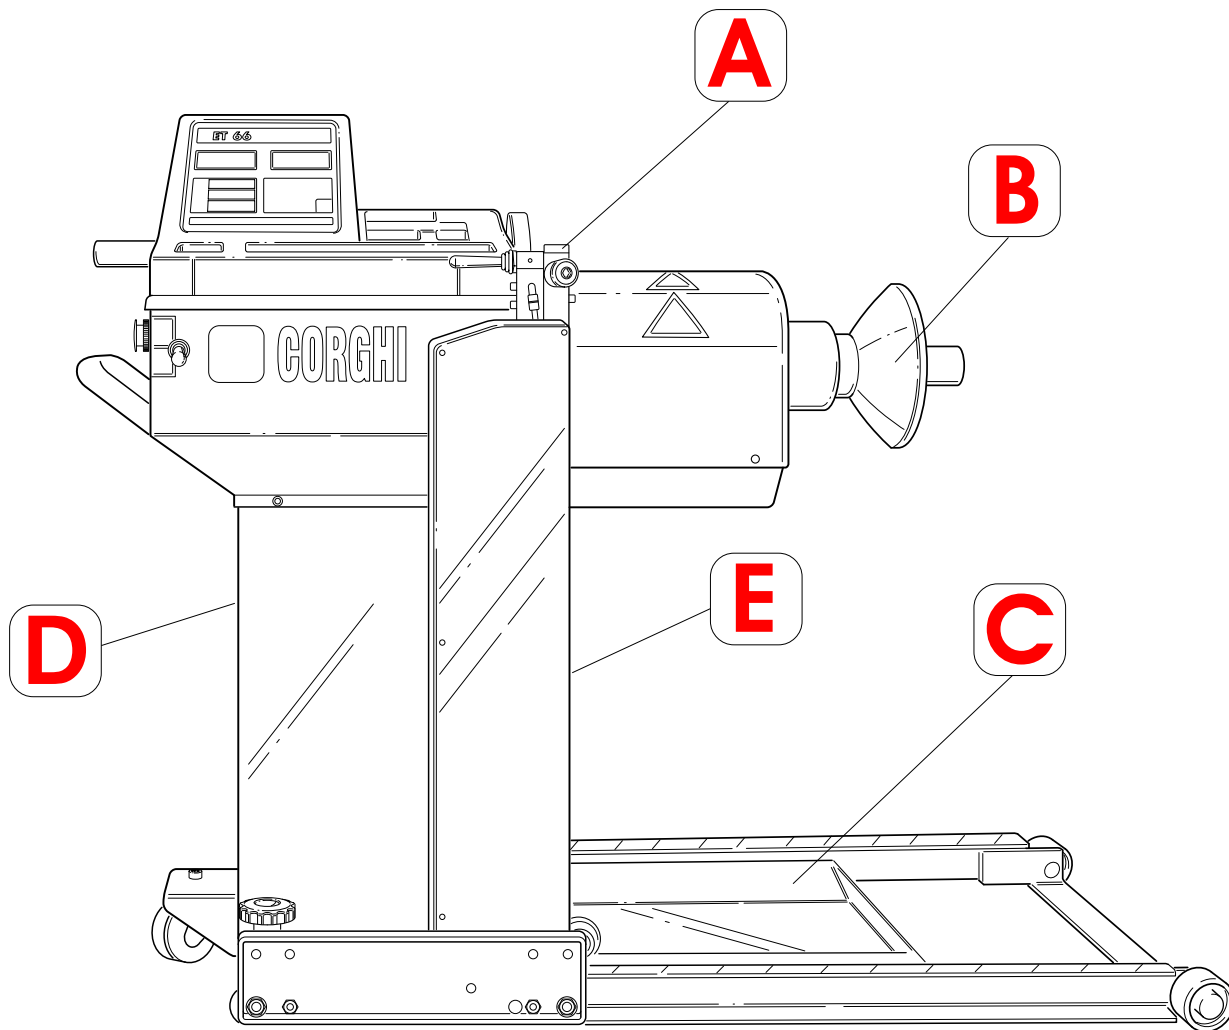

Questo libretto non autorizza l'utente ad intervenire sulle macchine ad esclusione di quanto esplicitamente descritto nel Manuale d'uso, ma consente all'utente di fornire informazioni precise all'Assistenza tecnica, al fine di ridurre i tempi di intervento.

ET 66 ET 66 M

The "Spare parts" booklet does not authorize the user to carry out work on the machine unless expressly specified in the instruction manual, but does enable him to provide accurate information to the assistance service in order to reduce downtime.

PEZZI DI RICAMBIO SPARE PARTS LIST ERSATZTEILLISTE PIECES DE RECHANGE

In produzione da
Production from
Herstellung ab
Production

09 / 97

Versione

2.0

Der Katalog Ersatzteile stellt keine Genehmigung zu eigenmächtigen Eingriffen dar (mit Ausnahme jener im Handbuch beschriebenen), sondern er soll den Anwender in die Lage versetzen, dem technischen Service präzise Informationen zu liefern, um die Reparaturzeiten zu verkürzen.

Le livret "Pièces de rechange", n'autorise pas l'utilisateur à intervenir sur les machines, sauf pour tout ce qui est clairement décrit dans le manuel d'utilisation, mais lui permet de fournir des informations précises à l'assistance technique, afin de diminuer les délais d'intervention.